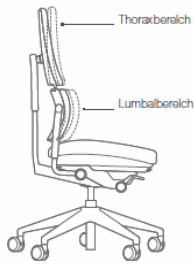

~~UVP
967€
zzgl. MwSt.~~
**Feierabend-Preis
549 €**
zzgl. MwSt. = 653,31€ inkl. MwSt.

Please ist der einzige Arbeitsstuhl mit horizontal zweigeteilter Rückenlehne. Die flexible und getrennt einstellbare Rückenlehne bietet einzigartige Ergonomie. Dank präziser und intuitiv bedienbarer Einstellfunktionen passt sich der Stuhl jedem Nutzer an.

Alle Preise ohne Dienstleistung / Lieferkosten = 10€ + MwSt.

Steelcase Please Arbeitsstuhl

- Mit Armlehnen 2D
- Synchronmechanik
- Mit Sitztiefenverstellung
- Bezug Stoff Atlantik Farbe nach Wahl
- Fußkreuz Aluminium Farbe silber
- Modell 468200/AL